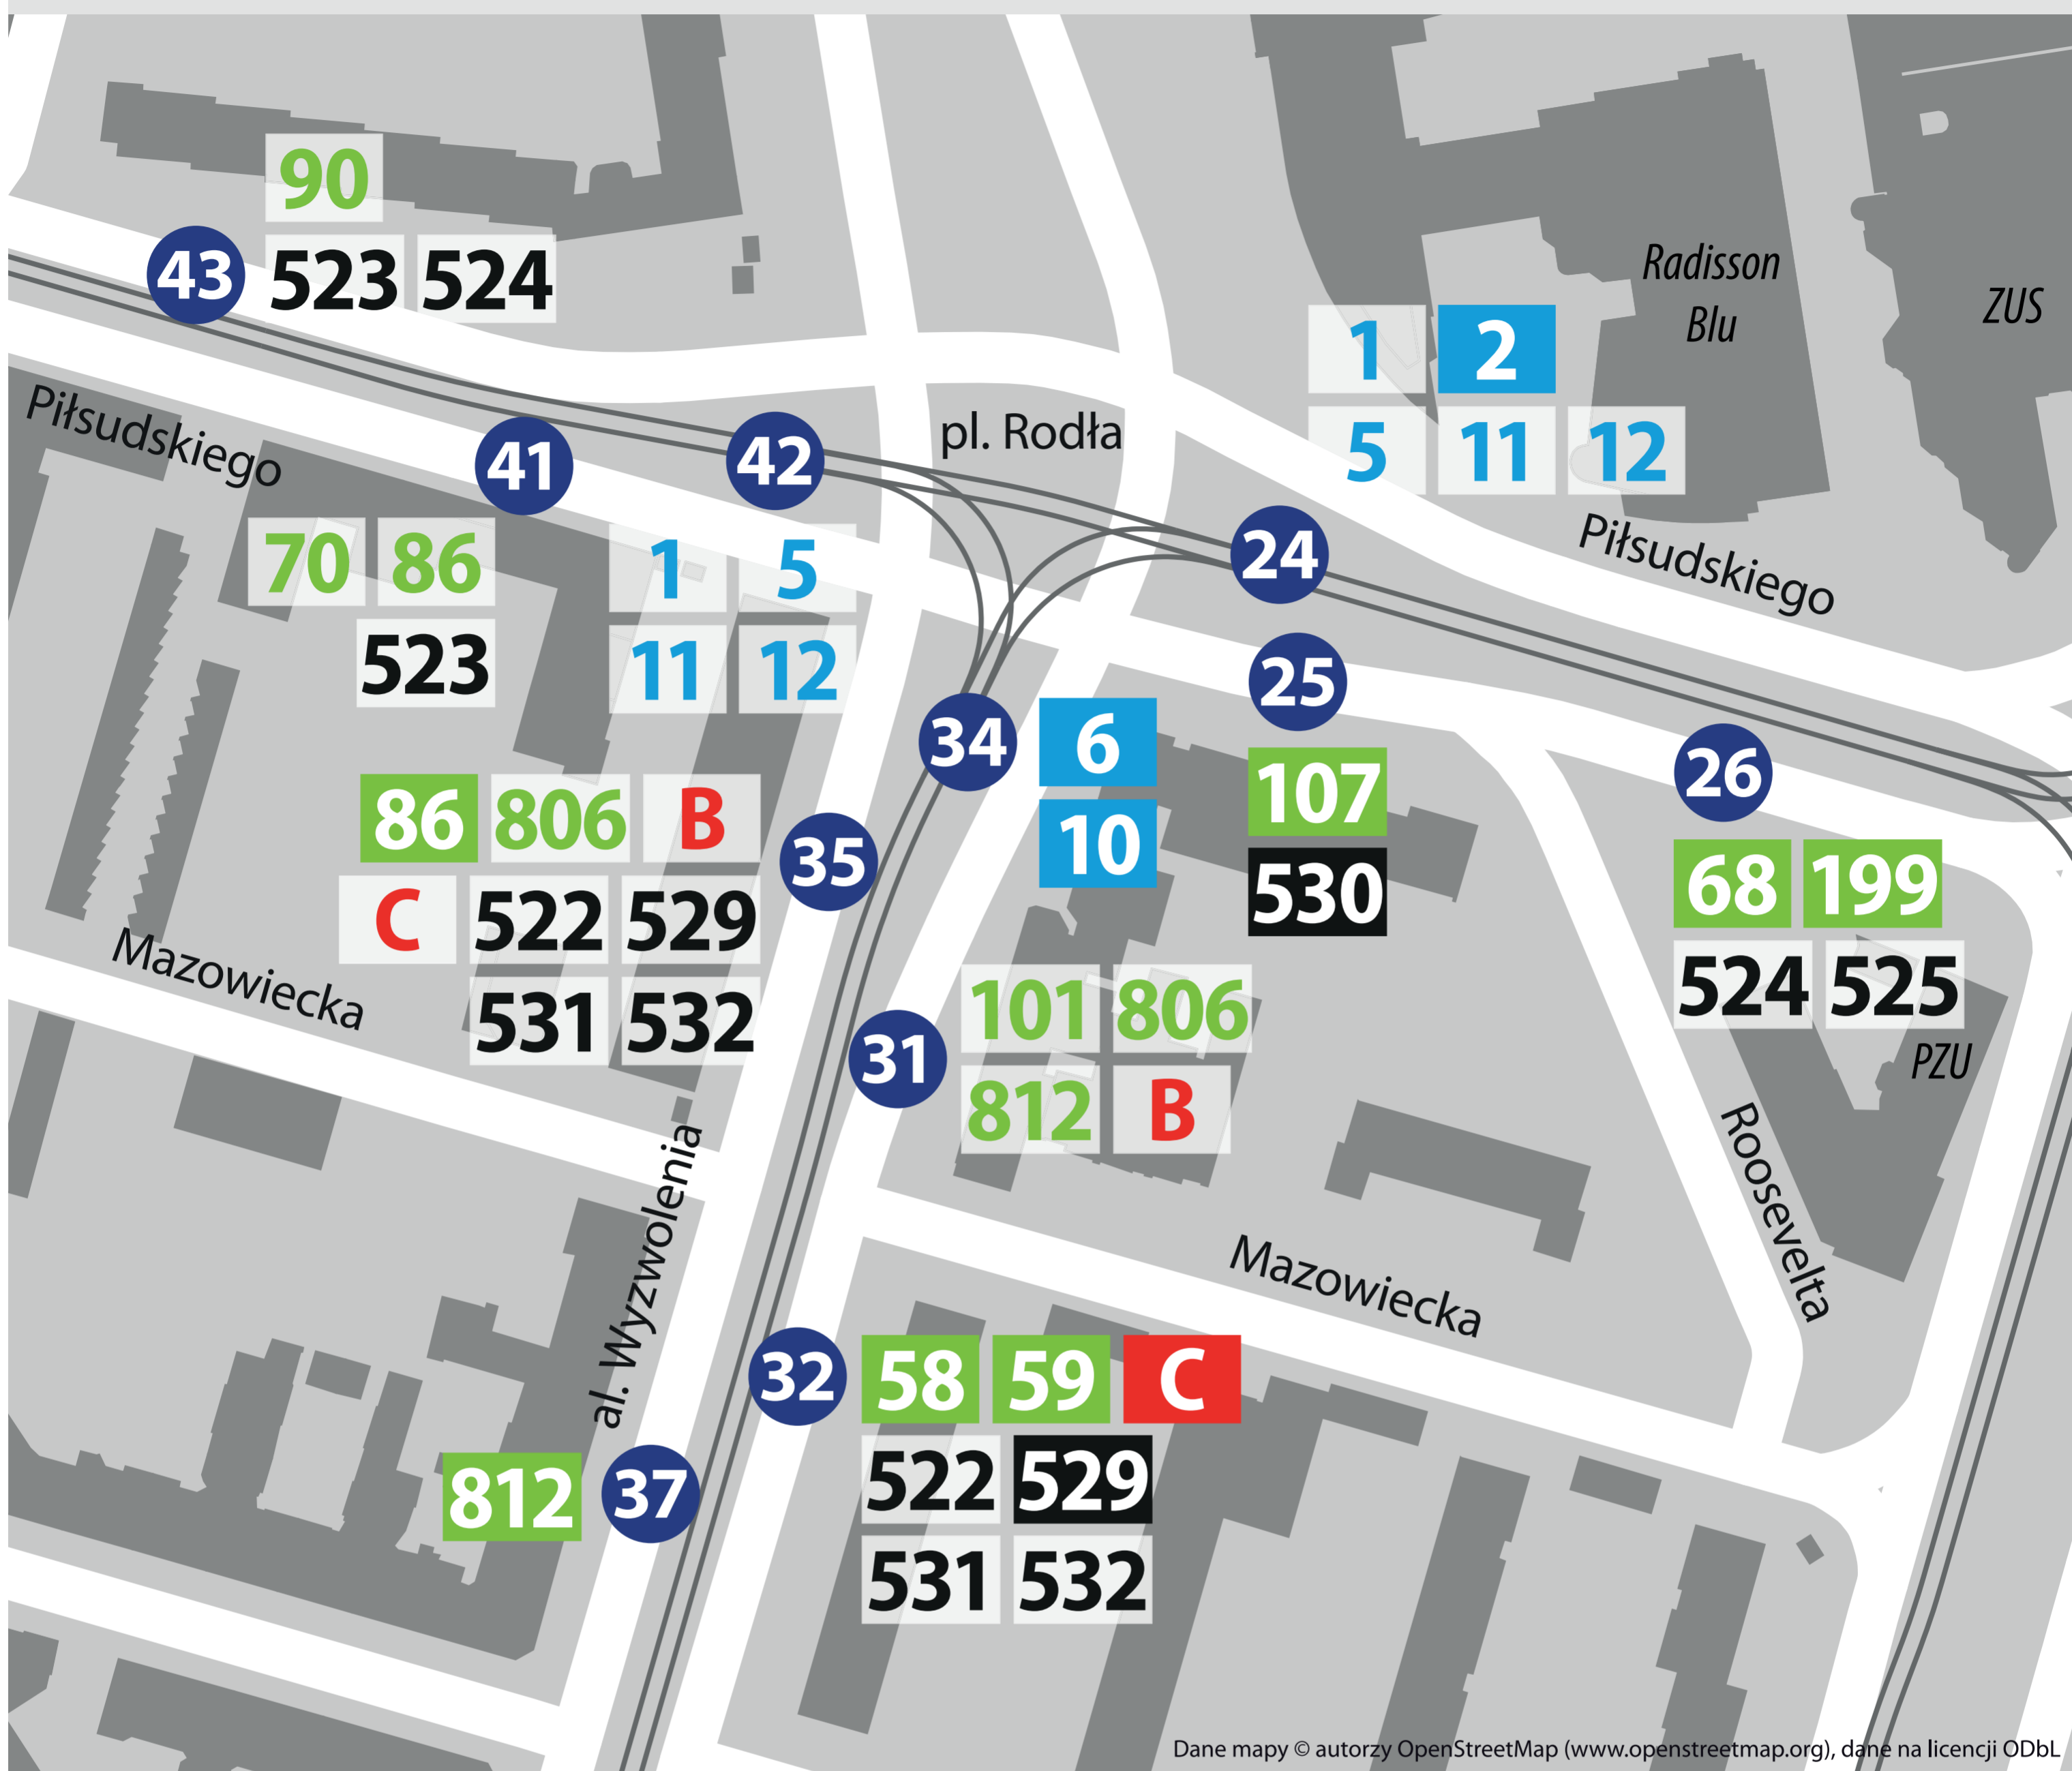

Plac Rodła – lokalizacja przystanków od 1.07.2022

Dane mapy © autorzy OpenStreetMap (www.openstreetmap.org), dane na licencji ODbL

- | | | | | | |
|----|-----|---|----|-----|--|
| 24 | 1 | → Osiedle Zawadzkiego | 34 | 6 | → Gołław |
| | 2 | → Turkusowa | | 10 | → Gumieńce |
| | 5 | → Krzekowo | 35 | 86 | → Osiedle Kaliny (→ Zakłady Piekarnicze) |
| | 11 | → Pomorzany | | 806 | → Pomorzany Dobrzyńska |
| | 12 | → Pomorzany | | B | → Osiedle Bukowe |
| 25 | 107 | → Police Wyszyńskiego Polana | | C | → Osiedle Kasztanowe |
| | 530 | → Podbórz | | 522 | → Dąbie Osiedle (→ Osiedle Kasztanowe) |
| 26 | 68 | → Rostocka (→ Świergotki) | | 529 | → Krzekowo (→ Jaworowa) |
| | 199 | → Łasztownia | | 531 | → Osiedle Bukowe |
| | 524 | → Police Zajezdnia (→ Police Jasionica Pętla) | | 532 | → Osiedle Bukowe |
| | 525 | → Zajezdnia Gołęczin | 37 | 812 | → Niemcewiczka |
| 31 | 101 | → Police Jasionica Pętla | 41 | 70 | → Dworzec Główny (Owocowa) |
| | 806 | → Niemcewiczka | | 86 | → Plac Rodła |
| | 812 | → Niemcewiczka | | 523 | → Zajezdnia Gołęczin |
| | B | → Osiedle Arkońskie | 42 | 1 | → Potulicka |
| 32 | 58 | → Gołław | | 5 | → Stocznia Szczecińska |
| | 59 | → Nehringa/Studzienna | | 11 | → Ludowa |
| | C | → Osiedle Kasztanowe | | 12 | → Plac Żołnierza Polskiego |
| | 522 | → Rostocka (→ Warszewo) | 43 | 90 | → Dworzec Główny (Owocowa) |
| | 529 | → Krzekowo (→ Jaworowa) | | 523 | → Cukrowa (→ Przeclaw) |
| | 531 | → Krzekowo | | 524 | → Pomorzany Dobrzyńska |
| | 532 | → Osiedle Arkońskie (→ Osów) | | | |